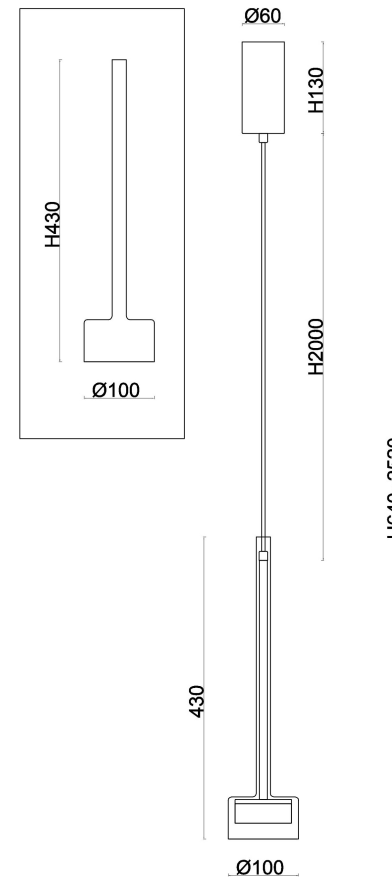

freya

Инструкция FR5633PL-L6BS

MAX 6W
250 Lumen

Модель: FR5633PL-L6BS
Коллекция: Modern
Серия: Cowl
Подвесной светильник