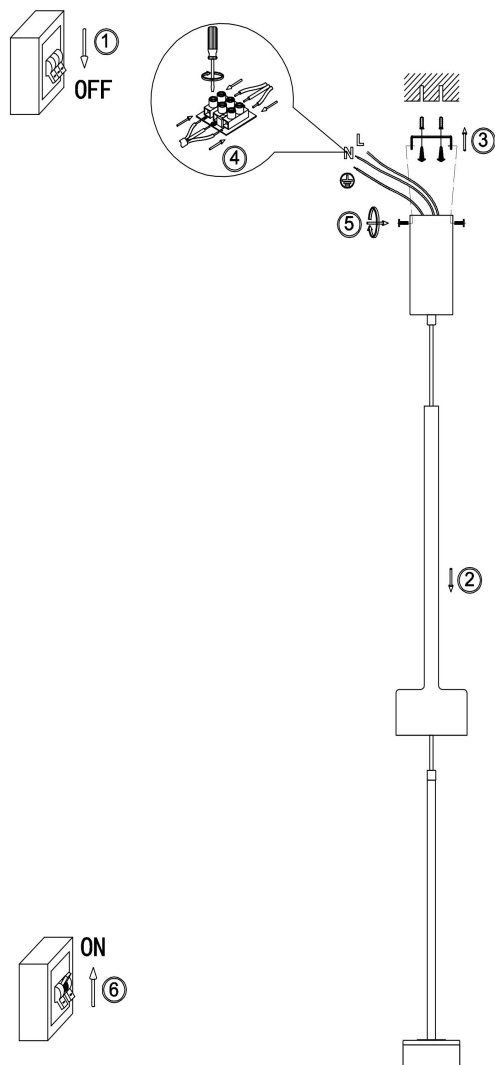

freya

Инструкция FR5633PL-L6BS

MAX 6W
250 Lumen

Модель: FR5633PL-L6BS
Коллекция: Modern
Серия: Cowl
Подвесной светильник