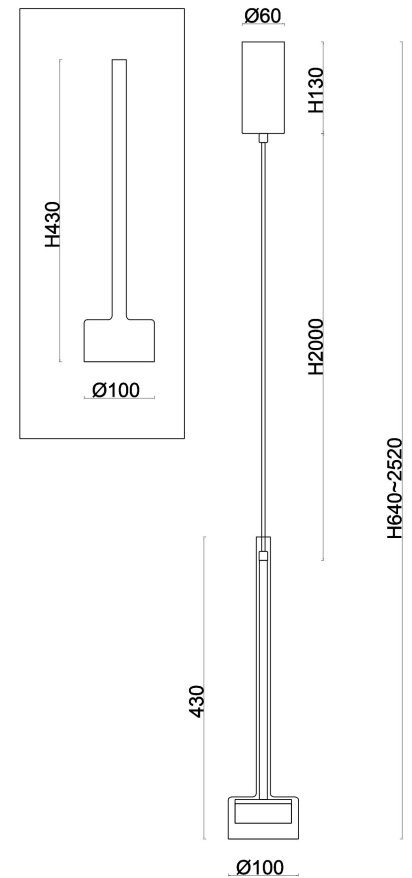

## Инструкция FR5633PL-L6CH

MAX 6W  
250 Lumen

Модель: FR5633PL-L6CH  
Коллекция: Modern  
Серия: Cowl  
Подвесной светильник