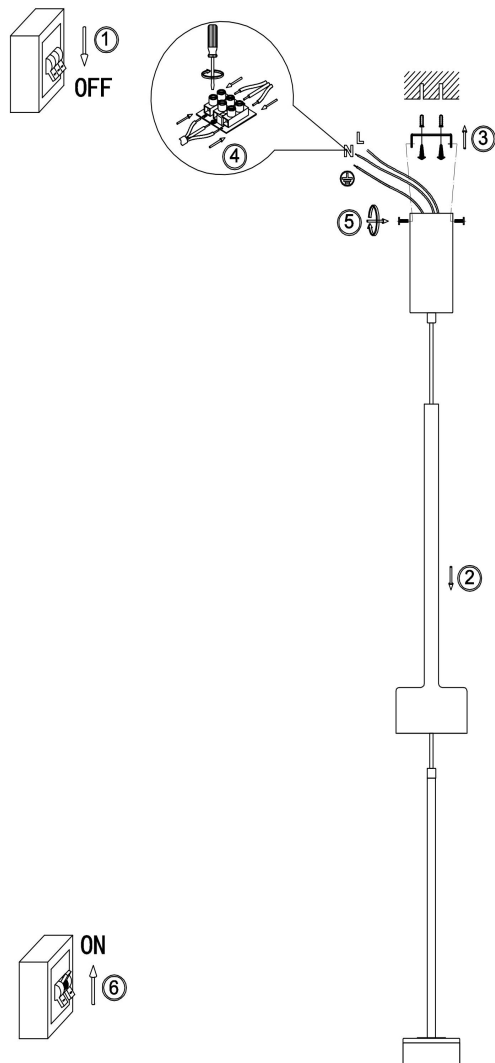

## Инструкция FR5633PL-L6CH

MAX 6W  
250 Lumen

Модель: FR5633PL-L6CH  
Коллекция: Modern  
Серия: Cowl  
Подвесной светильник