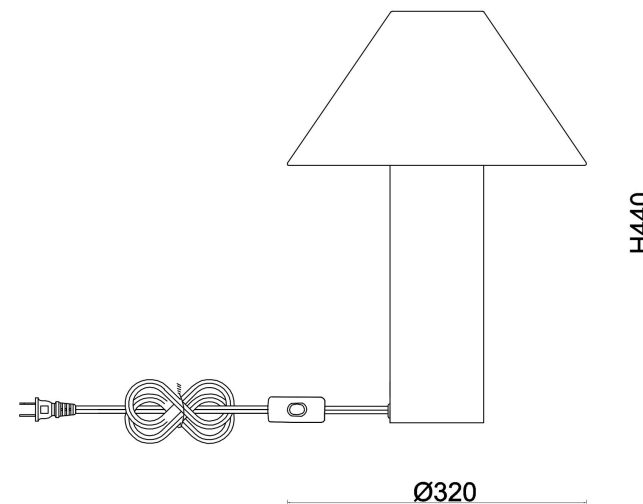

## Инструкция FR5632TL-01N

1xE27 60W

Модель: FR5632TL-01N

Коллекция: Modern

Серия: Zoe

Настольная лампа