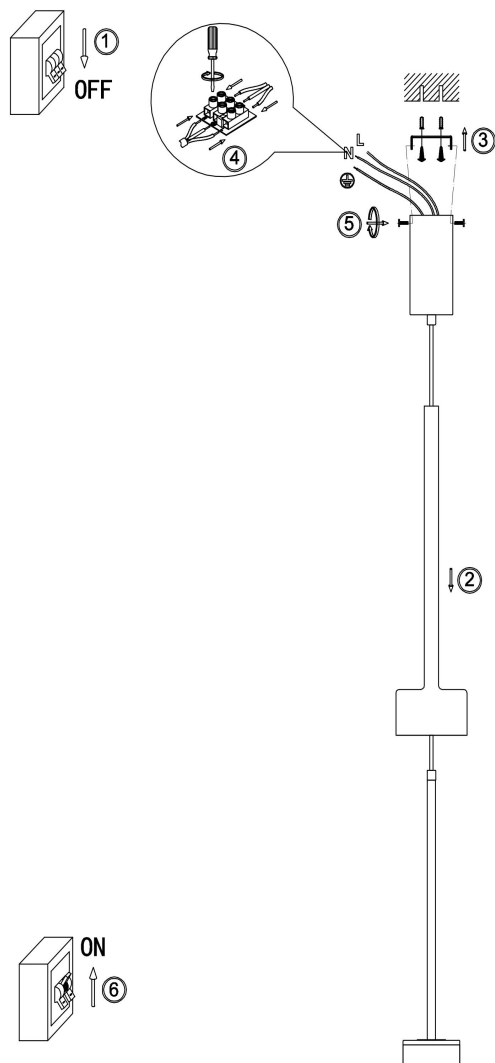

freya

Инструкция FR5633PL-L6CSH

MAX 6W
250 Lumen

Модель: FR5633PL-L6CSH
Коллекция: Modern
Серия: Cowl
Подвесной светильник