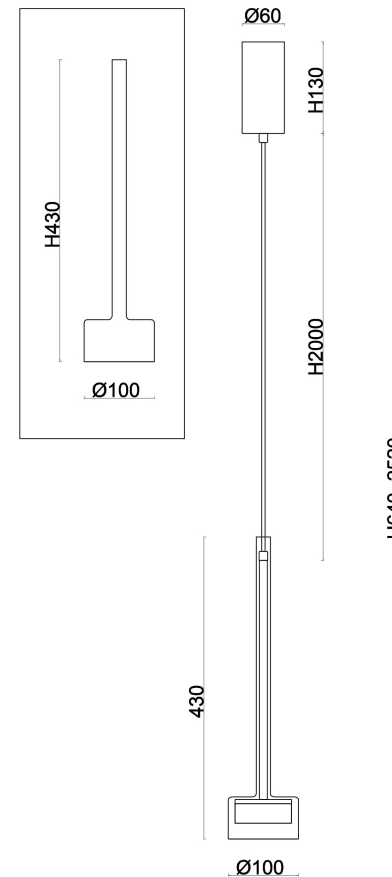

freya

Инструкция FR5633PL-L6CSH

MAX 6W
250 Lumen

Модель: FR5633PL-L6CSH
Коллекция: Modern
Серия: Cowl
Подвесной светильник